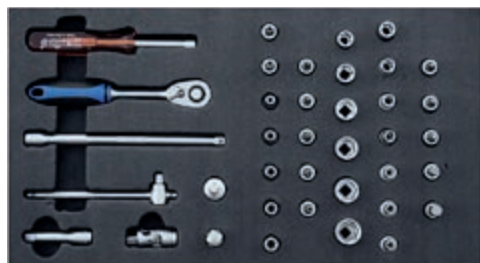

WG 01

2317 Steckschlüsselgarnitur 1/4", 6-kant

Socket wrench set - 1/4", 6-point
Jeux de douilles - 1/4", 6-point
Juego vasos - 1/4", 6-punto
Набор головок шестигранных, 1/4"

35,5x20 cm
38-tlg.

No.	Inhalt No.	Größe mm	⚖️	📦
2317	900	4 - 4,5 - 5 - 5,5 - 6 - 7 - 8 - 9 - 10 - 11 - 12 - 13 - 14 -	850	1
	915	H10 - H15 - H20 - H25 - H27 H30 - H40		
	901	3 - 4 - 5 - 6 - 8		
	912	E4 - E5 - E6 - E7 - E8		
	910	3/8" auf 1/4"		
	909	1/4" auf 3/8"		
	904	1/4"		
	905	1/4"		
	906	1/4"		
	907	50 - 150		
908	1/4"			

2318 Steckschlüsselgarnitur 1/2" 6-kant +12-kant

Socket wrench set 1/2", 6-point+ 12-point
Jeux de douilles 1/2" 6-point + 12-point
Juego vasos 1/2", 6-punto + 12-punto
Набор головок 6-ти гранных и 12-ти гранных, 1/2"