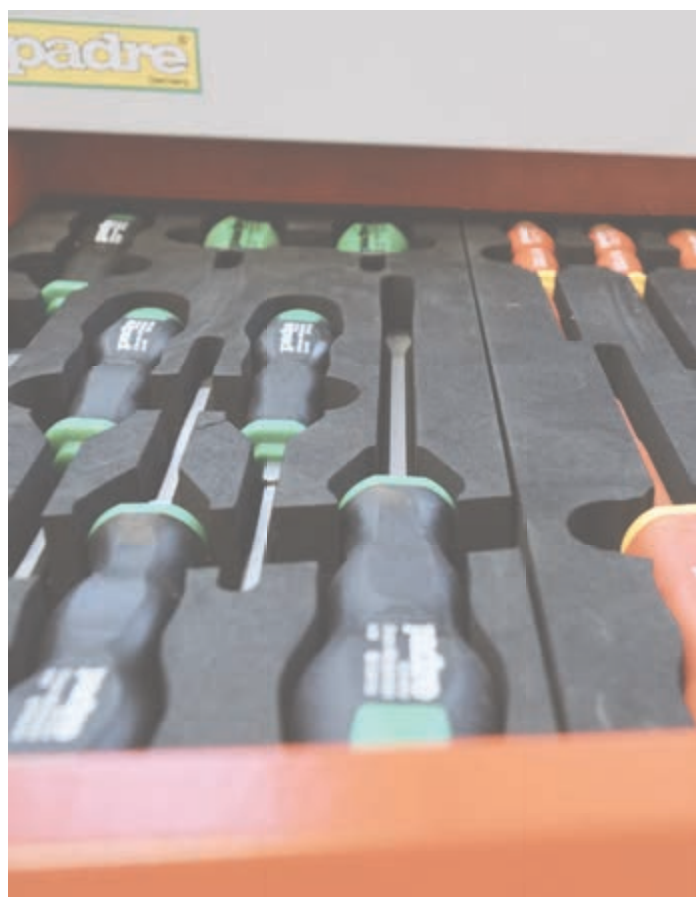

2329 Zangen

Pliers
Pinces
Alicates
Набор губцевого инструмента, 4 предмета