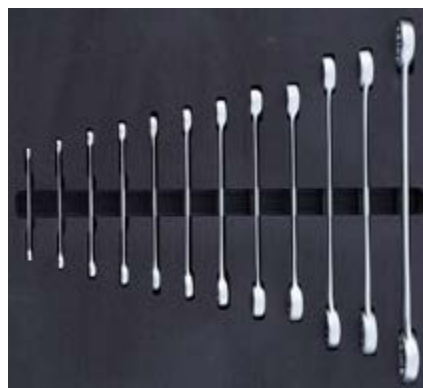

40 x 35,5 cm
12-tlg.

No.	Inhalt No.	Größe mm		
2305	830	6x7 - 8x9 - 10x11 - 12x13 - 14x15 - 16x17 - 18x19 - 20x22 - 21x23 - 24x27 - 25x28 - 30x32	1550	1