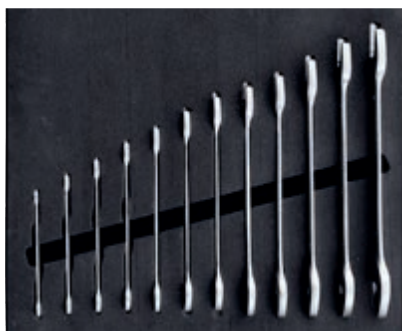

Module für Werkstattwagen 1733 + 1734 + 1736 + 1737 + 1738

Modul Tool Bags for Trolley 1733 + 1734 + 1736 + 1737 + 1738

Coffrets d'outil 1733 + 1734 + 1736 + 1737 + 1738

Maletas de herramientas 1733 + 1734 + 1736 + 1737 + 1738

Модули для тележек 1733 + 1734 + 1736 + 1737 + 1738

Werkzeugmodule aus PE-Hartschaum

Tool modules from hard foam insert

Coffrets d'outil de polyéthylène

Maletas de herramientas del polietileno

Инструментальные модули для инструментальных тележек из прочного пенополиэтилена

2300 Doppel-Maulschlüssel

Double-ended open jawed spanners

Clés plates doubles

Llaves fijas

Двухсторонние гаечные рожковые ключи

40 x 35,5 cm
12-tlg.

No.	Inhalt No.	Größe mm	⚖️	📦
2300	800 Cl	6x7 - 8x9 - 10x11 - 12x13 - 14x15 - 16x17 - 18x19 - 20x22 - 21x23 - 24x27 - 25x28 - 30x32	2290	1