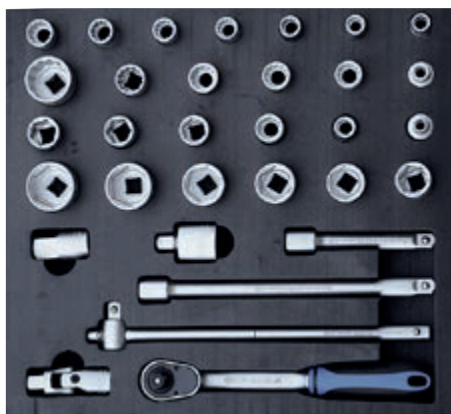

WG 01

2318 Steckschlüsselgarnitur 1/2" 6-kant +12-kant

Socket wrench set 1/2", 6-point + 12-point
Jeux de douilles 1/2" 6-point + 12-point
Juego vasos 1/2", 6-punto + 12-punto
Набор головок 1/2", 6-ти гранных и 12-ти гранных, 32 предмета

40 x 35,5 cm
32-tlg.