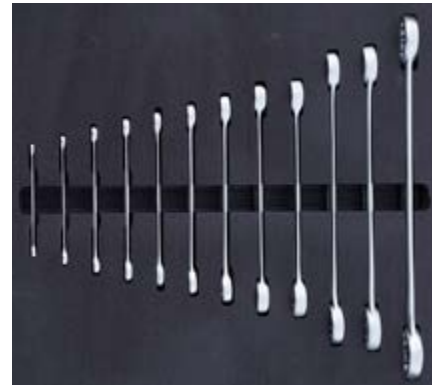

35,5x40 cm
12-tlg.

No.	Inhalt No.	Größe mm	⚖️	📦
2305	830	6x7 - 8x9 - 10x11 - 12x13 - 14x15 - 16x17 - 18x19 - 20x22 - 21x23 - 24x27 - 25x28 - 30x32	1550	1

2309 Steckschlüsselgarnitur 3/8", 6kant

Socket wrench set - 3/8", 6-point
Jeu de douilles - 3/8", 6-point
Juego vasos - 3/8", 6-punto
Набор головок шестигранных, 3/8"