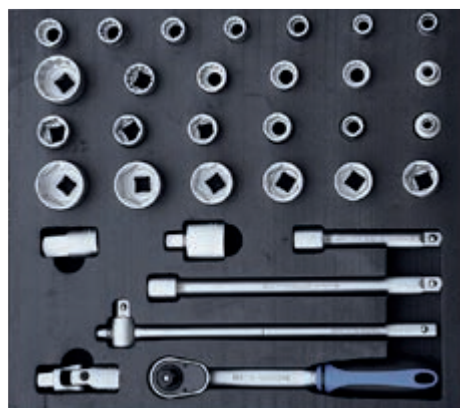

40 x 35,5 cm
32-tlg.

No.	Inhalt No.	Größe mm	⚖️	📦
2318	941	12 - 17 - 18 - 19 - 20 - 21 - 22 - 24 - 25 - 27 - 30 - 32	4070	1
	946	1/2"		
	950H	1/2"		
	960	125mm 1/2"		
		250mm 1/2"		
	955	1/2"		
	962	1/2" auf 3/4"		
	963	3/4" auf 1/2"		
	940	8 - 9 - 10 - 11 - 12 - 13 - 14 - 15		
		16 - 17 - 18 - 19 - 30